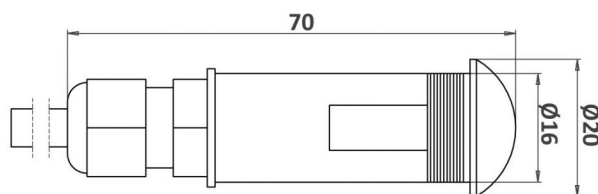

0320L MATOSINHOS

Petit oeil lumineux pour applications décorative ou sécuritaire de balisage.

APPLICATIONS :

- Pose en panneaux pour obtenir une image ou un texte
- Implantation régulière pour définir un cheminement
- Intégration murale, dans des poteaux d'éclairage ou autre mobilier urbain
- Fontaines

CARACTÉRISTIQUES

- Corps en verre organique antivandalisme
- Se rentre en force dans un diamètre Ø 17.5 mm
- 1 LED 5mm

Nombre de LED	1
Type de LED	LED de 5 mm à angle large (H)
Couleur(s)	Blanc chaud 3000K (E), Blanc neutre 4000K (N), Blanc froid 6000K (W), Rouge (R), Ambre (O), Vert (V), Bleu (L)

Longueur de câble 1 m

Intégré : 24V-PWM
Déporté : 24V-0/10V, 24V-DMX, 24V-DALI

Matériaux

Fenêtre polycarbonate, anti-vandalisme, anti-U.V.

Tenue mécanique - Etanchéité

IK10 Résistant aux chocs de 20 joules (IK10)