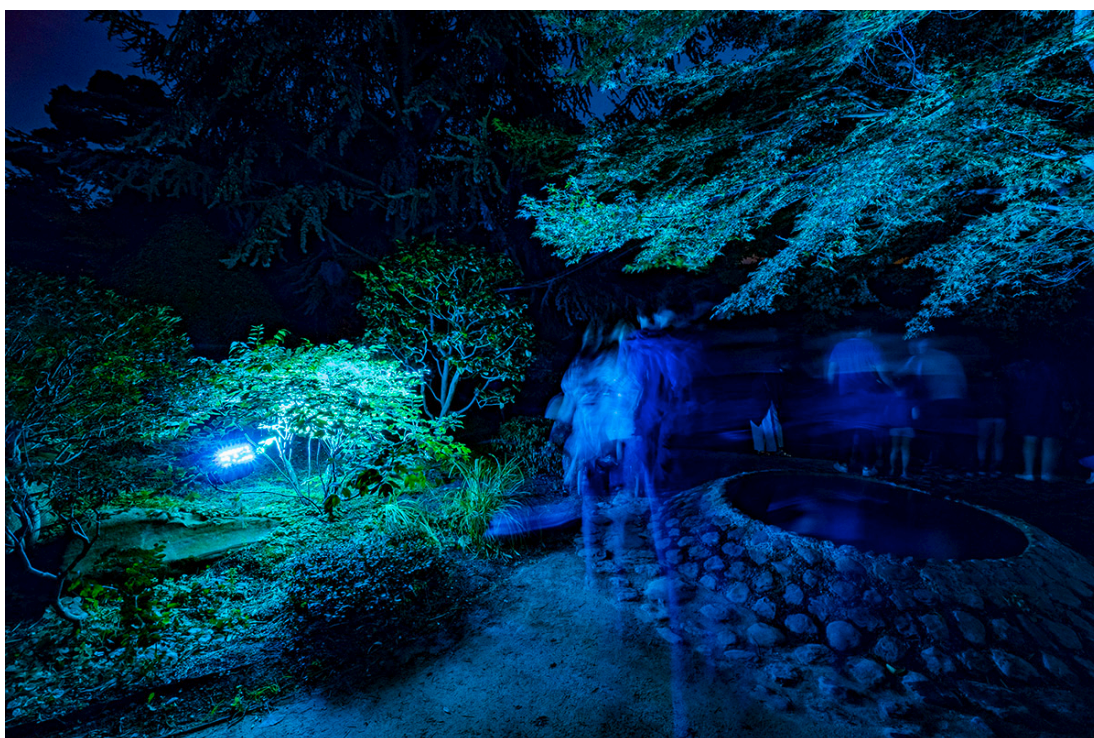

Jeux de lumière féérique au coeur de la végétation.

Domaines d'applications
LEC autour du patrimoine

Localisation
Paris et Ile-de-France

Produits
● [1750 - Bourgogne](#)
● [1843 - Palais Royal](#)
● [4040 - Luminy 4](#)
● [5716 - Allevard](#)

Mise en service
2019

PDF généré le 06.03.2020