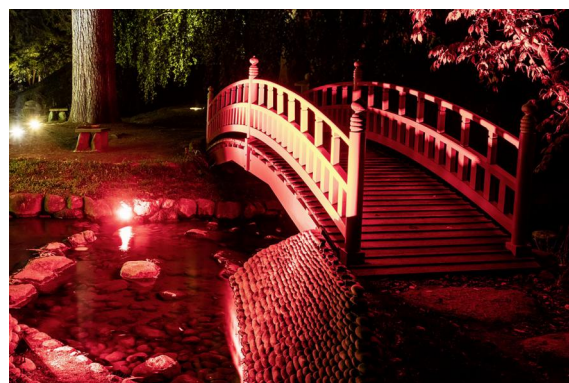

### 1843 - Palais Royal

Deux directions d'émission.

Les balises LEC 1843 dessinent les promenades. Elles sont implantées au sol, de part et d'autre des sentiers.

### 4040 - Luminy 4

Orientable 2 axes

Les projecteurs LEC 4040 (et 4020) mettent en valeur les ponts, les points d'eau et le pavillon japonais.

Domaines d'applications  
LEC autour du patrimoine

Localisation  
Paris et Ile-de-France