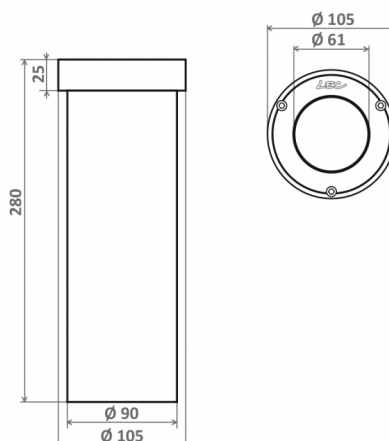

1830 LUCERNE

Version médiane de la gamme des encastrés ronds arrasants.

APPLICATIONS :

- Mise en valeur de détails architecturaux, mobiliers urbains, arbustes...
- En pose murale, éclairage de pistes cyclables, cheminement piétonniers, escaliers
- Places et espaces publics

CARACTÉRISTIQUES

- Corps en aluminium anodisé
- Fenêtre en verre organique antivandalisme
- Visserie en acier inoxydable 316L
- Sans saillie (sauf 1830K et 1830D)
- Supporte le roulage occasionnel de tout type de véhicule
- Option quadri disponible

Nombre de LED	4
Type de LED	LED de puissance. Pour pays chauds, nous consulter.
Couleur(s)	Blanc chaud 2700K (F), Blanc chaud 3000K (E), Blanc neutre 4000K (N), Blanc froid 6000K (W), Rouge (R), Ambre (O), Vert (V), Bleu (L), Bleu Royal (K)

Affinez votre sélection avec le configurateur produit en ligne, en fonction de vos critères techniques, en cliquant sur ce lien :

<http://www.lec.fr/1830-lucerne-r850>

DOMAINE

Éclairage

Flux de référence : **892 lm**

Cette valeur, obtenue en sortie de luminaire, correspond à l'optimum de nombre et de type de LED, pour un blanc froid (6000K)

CONFIGURATEUR.EMPLACEMENT

- Encastrés de sol sans saillie
- Encastrés de sol
- Bordures de trottoirs

CARACTÉRISTIQUES

Poids : **415 g**

Options d'effets lumineux

- Option quadrichromie
- faisceau dévié 20° (option)
- Orientable sur 1 axe
- Divers angles d'ouverture du faisceau lumineux
- Dôme dépoli (option)
- Animation couleur (option)

Alimentation - pilotage

- Longueur de câble **1 m**
- **Intégré** : 24V-PWM
- **Déporté** : 24V-0/10V, 24V-DMX, 24V-DALI

Matériaux

- Aluminium usiné anodisé satiné
- Fenêtre polycarbonate, anti-vandalisme, anti-U.V., anti-rayures, M2

Tenue mécanique - Etanchéité

- Supporte le roulage occasionnel tous véhicules
- **IK10** Résistant aux chocs de 60 joules (IK10)
- **60J**
- **IP68** Étanche à l'immersion prolongée