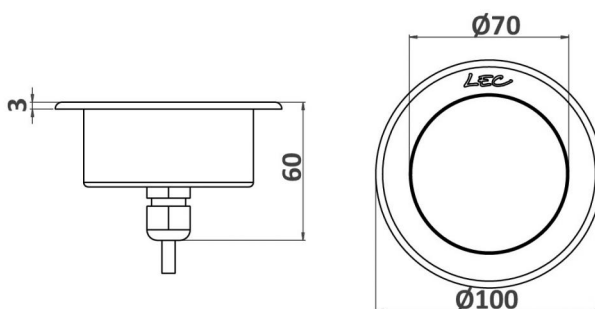

1570R CHATEAUNEUF

Version médiane de la gamme des encastrés ronds arrasants. La collerette permet de masquer les imperfections de l'encastrement. Pour des versions avec pots d'encastrement, voir LUCERNE. Option trichromie disponible.

APPLICATIONS :

- Mise en valeur de détails architecturaux, mobiliers urbains, arbustes...
- En pose murale, éclairage de pistes cyclables, cheminement piétonniers, escaliers
- Places et espaces publics

CARACTÉRISTIQUES

- Corps en aluminium usiné anodisé incolore (sauf 1570RX)
- Fenêtre en verre organique antivandalisme
- Visserie en acier inoxydable 316L
- À encastrer et coller dans des murs, des bornes, des mâts ou autres supports.

Nombre de LED	4
Type de LED	LED de puissance. Pour pays chauds, nous consulter.
Couleur(s)	Blanc chaud 2700K (F), Blanc chaud 3000K (E), Blanc neutre 4000K (N), Blanc froid 6000K (W), Rouge (R), Ambre (O), Vert (V), Bleu (L), Bleu Royal (K)

Affinez votre sélection avec le configurateur produit en ligne, en fonction de vos critères techniques, en cliquant sur ce lien :

<http://www.lec.fr/1570r-chateaufort-r923>

DOMAINE

Éclairage

Flux de référence : **892 lm**

Cette valeur, obtenue en sortie de luminaire, correspond à l'optimum de nombre et de type de LED, pour un blanc froid (6000K)

CONFIGURATEUR.EMPLACEMENT

Encastrés muraux

Bordures de trottoirs

CARACTÉRISTIQUES

Poids : **400 g**

Options d'effets lumineux

- Option trichromie
- 20° faisceau dévié 20° (option)
- Non orientable
- Divers angles d'ouverture du faisceau lumineux
- Fenêtre plane transparente
- Animation couleur (option)

Alimentation - pilotage

Longueur de câble **1 m**

Intégré : 24V-PWM
Déporté : 24V-0/10V, 24V-DMX, 24V-DALI

Matériaux

- AL Aluminium usiné anodisé satiné
- PC 2 Fenêtre polycarbonate, anti-vandalisme, anti-U.V., anti-rayures, M2

Tenue mécanique - Etanchéité

IK10 60J Résistant aux chocs de 60 joules (IK10)

IP68 Étanche à l'immersion prolongée