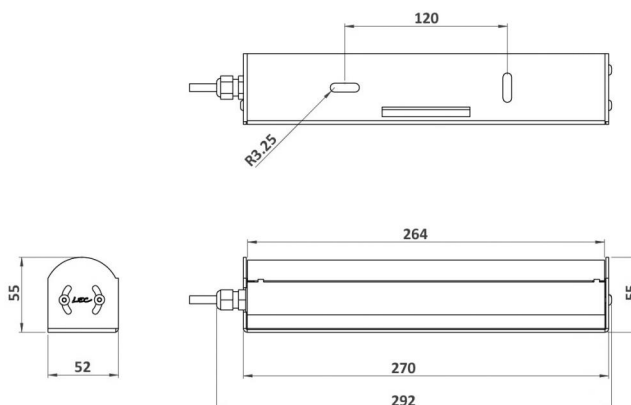

5634 STRIPE

Ce projecteur de dimension compacte et linéaire est destiné à être posé sur un appui de fenêtre ou un bandeau de façade.

Son optique spécifique donne un faisceau très étroit et allongé pour réaliser des effets d'éclairage originaux. (À 3m de distance, un bandeau de 15cm de large et de 3m de long).

APPLICATIONS :

- Éclairage d'encadrement de fenêtre
- Surlignage de fins éléments architecturaux
- Traits lumineux sur une surface

CARACTÉRISTIQUES

- Corps en aluminium usiné anodisé noir
- Fenêtre en verre organique
- Lyre en aluminium anodisé incolore
- Visserie en acier inoxydable 316L
- Peinture thermolaquage sur demande
- Optique spécifique 40x2°
- Option trichromie disponible

Nombre de LED	6
Type de LED	LED de puissance. Pour pays chauds, nous consulter.
Couleur(s)	Blanc chaud 2700K (F), Blanc chaud 3000K (E), Blanc neutre 4000K (N), Blanc froid 6000K (W), Rouge (R), Ambre (O), Vert (V), Bleu (L), Bleu Royal (K)

Affinez votre sélection avec le configurateur produit en ligne, en fonction de vos critères techniques, en cliquant sur ce lien :

<http://www.lec.fr/5634-stripe-r297>

DOMAINE

Éclairage

Flux de référence : **1338 lm**

Cette valeur, obtenue en sortie de luminaire, correspond à l'optimum de nombre et de type de LED, pour un blanc froid (6000K)

CONFIGURATEUR.EMPLACEMENT

Appliques

CARACTÉRISTIQUES

Poids : **560 g**

Options d'effets lumineux

- Option trichromie
- Orientable sur 1 axe
- Faisceau orientable
- Fenêtre plane transparente

Alimentation - pilotage

- Longueur de câble **1 m**
- Intégré : 24V-PWM
- Déporté : 24V-0/10V, 24V-DMX, 24V-DALI

Matériaux

- Aluminium usiné anodisé satiné
- Verre organique anti-vandalisme

Tenue mécanique - Etanchéité

- Étanche à l'immersion temporaire