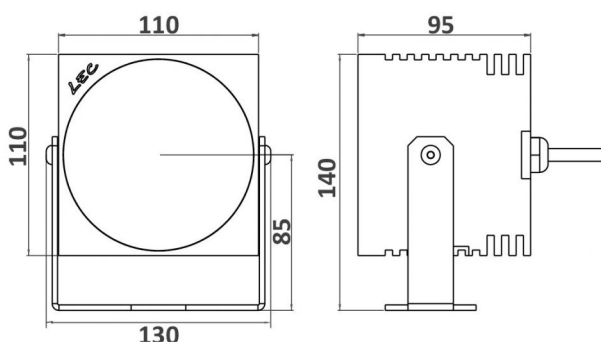

4440 LUMIKUB 4

Version carrée du Luminy 4 reprenant les mêmes options d'éclairage.

Installation sur lyre, applique murale ou plafonnier selon version.

APPLICATIONS :

- Mise en valeur de patrimoine architectural
- Mise en valeur de végétation
- Éclairage de cheminement, de ruelles
- Éclairage direct ou indirect d'espaces publics

CARACTÉRISTIQUES

- Corps en aluminium usiné anodisé incolore
- Fenêtre en verre organique antivandalisme
- Fixation et visserie en acier inoxydable
- 316L Peinture thermolaquage sur demande
- Version plafond ou murale
- Option cache flux disponible
- Option quadrichromie disponible

Nombre de LED	12
Type de LED	LED de puissance. Pour pays chauds, nous consulter.
Couleur(s)	Blanc chaud 2700K (F), Blanc chaud 3000K (E), Blanc neutre 4000K (N), Blanc froid 6000K (W), Rouge (R), Ambre (O), Vert (V), Bleu (L), Bleu Royal (K)

Affinez votre sélection avec le configurateur produit en ligne, en fonction de vos critères techniques, en cliquant sur ce lien :

<http://www.lec.fr/4440-lumikub-4-r1416>

DOMAINE

Éclairage

Flux de référence : **2676 lm**

Cette valeur, obtenue en sortie de luminaire, correspond à l'optimum de nombre et de type de LED, pour un blanc froid (6000K)

CONFIGURATEUR.EMPLACEMENT

Appliques

Mâts

CARACTÉRISTIQUES

Poids : **2600 g**

Options d'effets lumineux

- ☐ Option quadrichromie
- ☐ Orientable sur 2 axes
- ☐ Faisceau orientable
- ☐ Divers angles d'ouverture du faisceau lumineux
- ☐ Fenêtre plane transparente
- ☐ Animation couleur (option)

Alimentation - pilotage

☐ Longueur de câble **1 m**

☐ **Intégré** : 24V-Non dimmable, 24V-PWM, 24V-DMX, 24V-DALI

Déporté : 24V-0/10V

☐ **Intégré** : 230V-Non dimmable, 230V-0/10V

Matériaux

- ☐ **AL** Aluminium usiné anodisé satiné
- ☐ **PC 2** Fenêtre polycarbonate, anti-vandalisme, anti-U.V., anti-rayures, M2

Tenue mécanique - Etanchéité

IK10 20J Résistant aux chocs de 20 joules (IK10)

IP67 Étanche à l'immersion temporaire