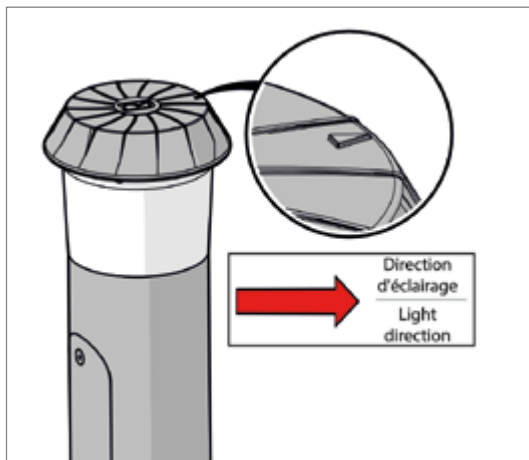

## Dimensions (mm) / Dimensions (mm)

Dans le cas d'une installation sur massif, dimensions préconisées / In the case of a sealing block installation, recommended dimensions:  
**0,3 m x 0,3 m x 0,4 m**

Semelle / Base plate

4 tiges M14/Ø16x300 (non fournies)  
4 anchor bolts M14/Ø16x300 (not supplied)

**CIKA**

**Installation & maintenance**  
Installation & maintenance 

**Installation / Installation**

Ouverture de la porte via 2 vis BTR pour accès au logement électrique.  
Opening the door via 2 BTR screws for access to the electrical housing.