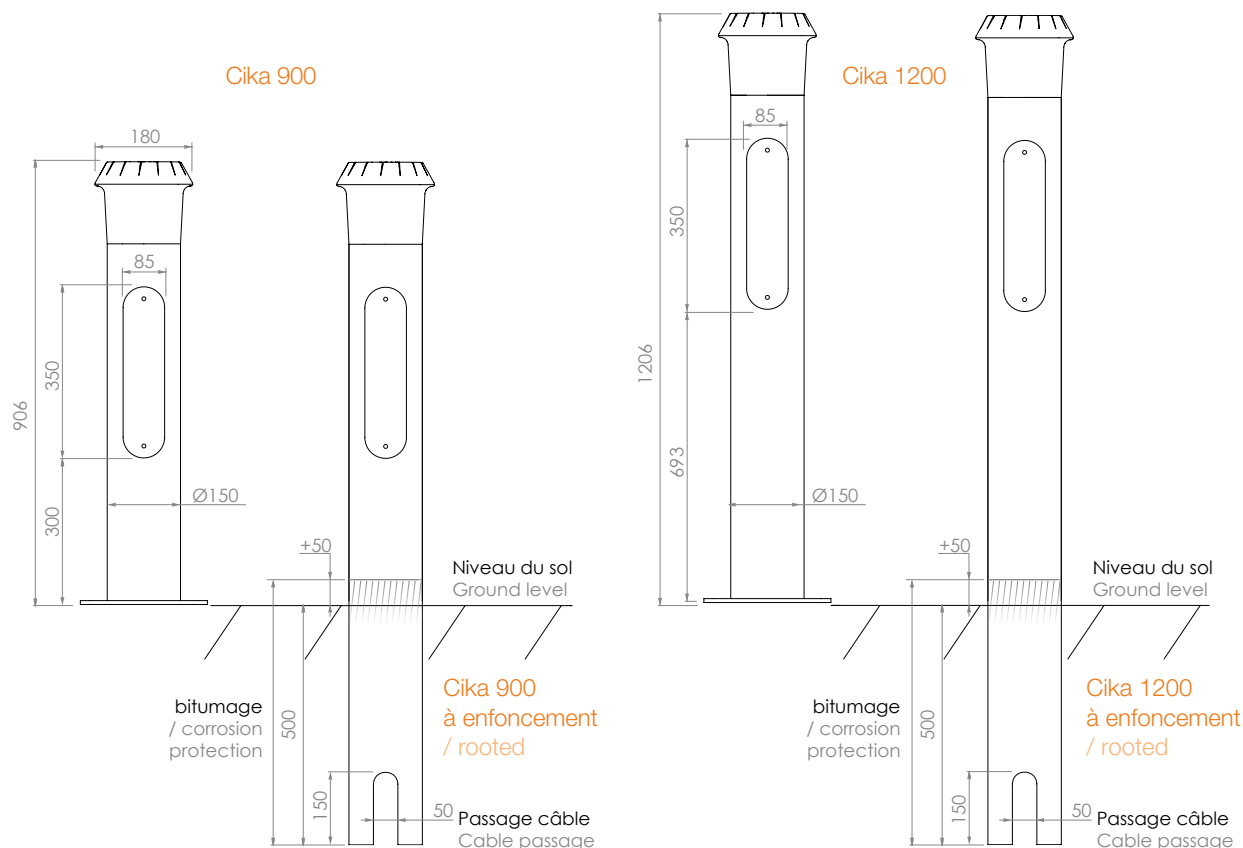

## Dimensions (mm) / Dimensions (mm)

Dans le cas d'une installation sur massif, dimensions préconisées / In the case of a sealing block installation, recommended dimensions:  
**0,3 m x 0,3 m x 0,4 m**