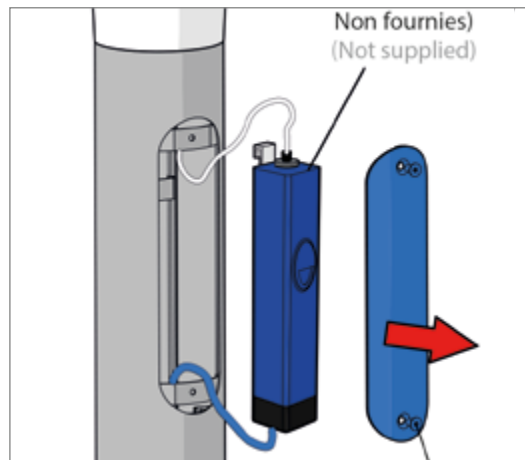

## Dimensions (mm) / Dimensions (mm)

Dans le cas d'une installation sur massif, dimensions préconisées / In the case of a sealing block installation, recommended dimensions:  
**0,3 m x 0,3 m x 0,4 m**

Semelle / Base plate

4 tiges M14/Ø16x300 (non fournies)  
4 anchor bolts M14/Ø16x300 (not supplied)

**CIKA**

**Installation & maintenance**  
Installation & maintenance 

**Installation / Installation**

Ouverture de la porte via 2 vis BTR pour accès au logement électrique.  
Opening the door via 2 BTR screws for access to the electrical housing.