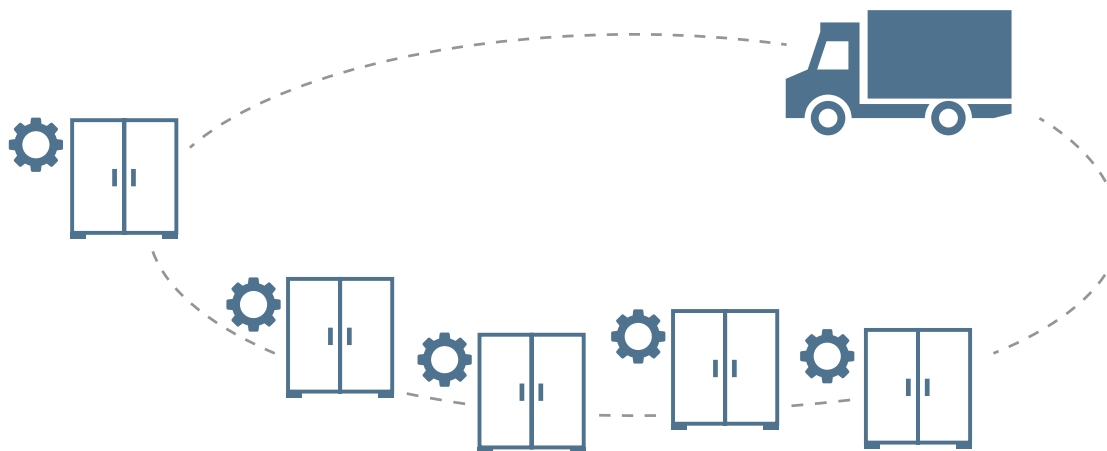

### HORLOGE ASTRONOMIQUE SYNCHRONISÉE

- 3 sorties astronomiques paramétrables et coupures de nuit superposables.
- Allumage forcé à l'armoire.
- Reparamétrage en armoire, avec PC et logiciel Winset.

Paramétrages sur chaque armoire tels que :

- Optimisation des heures d'allumage.
- Gestion d'événements spéciaux.

Les produits et services utilisés

Unité de contrôle **Tegis Astro**  
(voir p : 50-51)